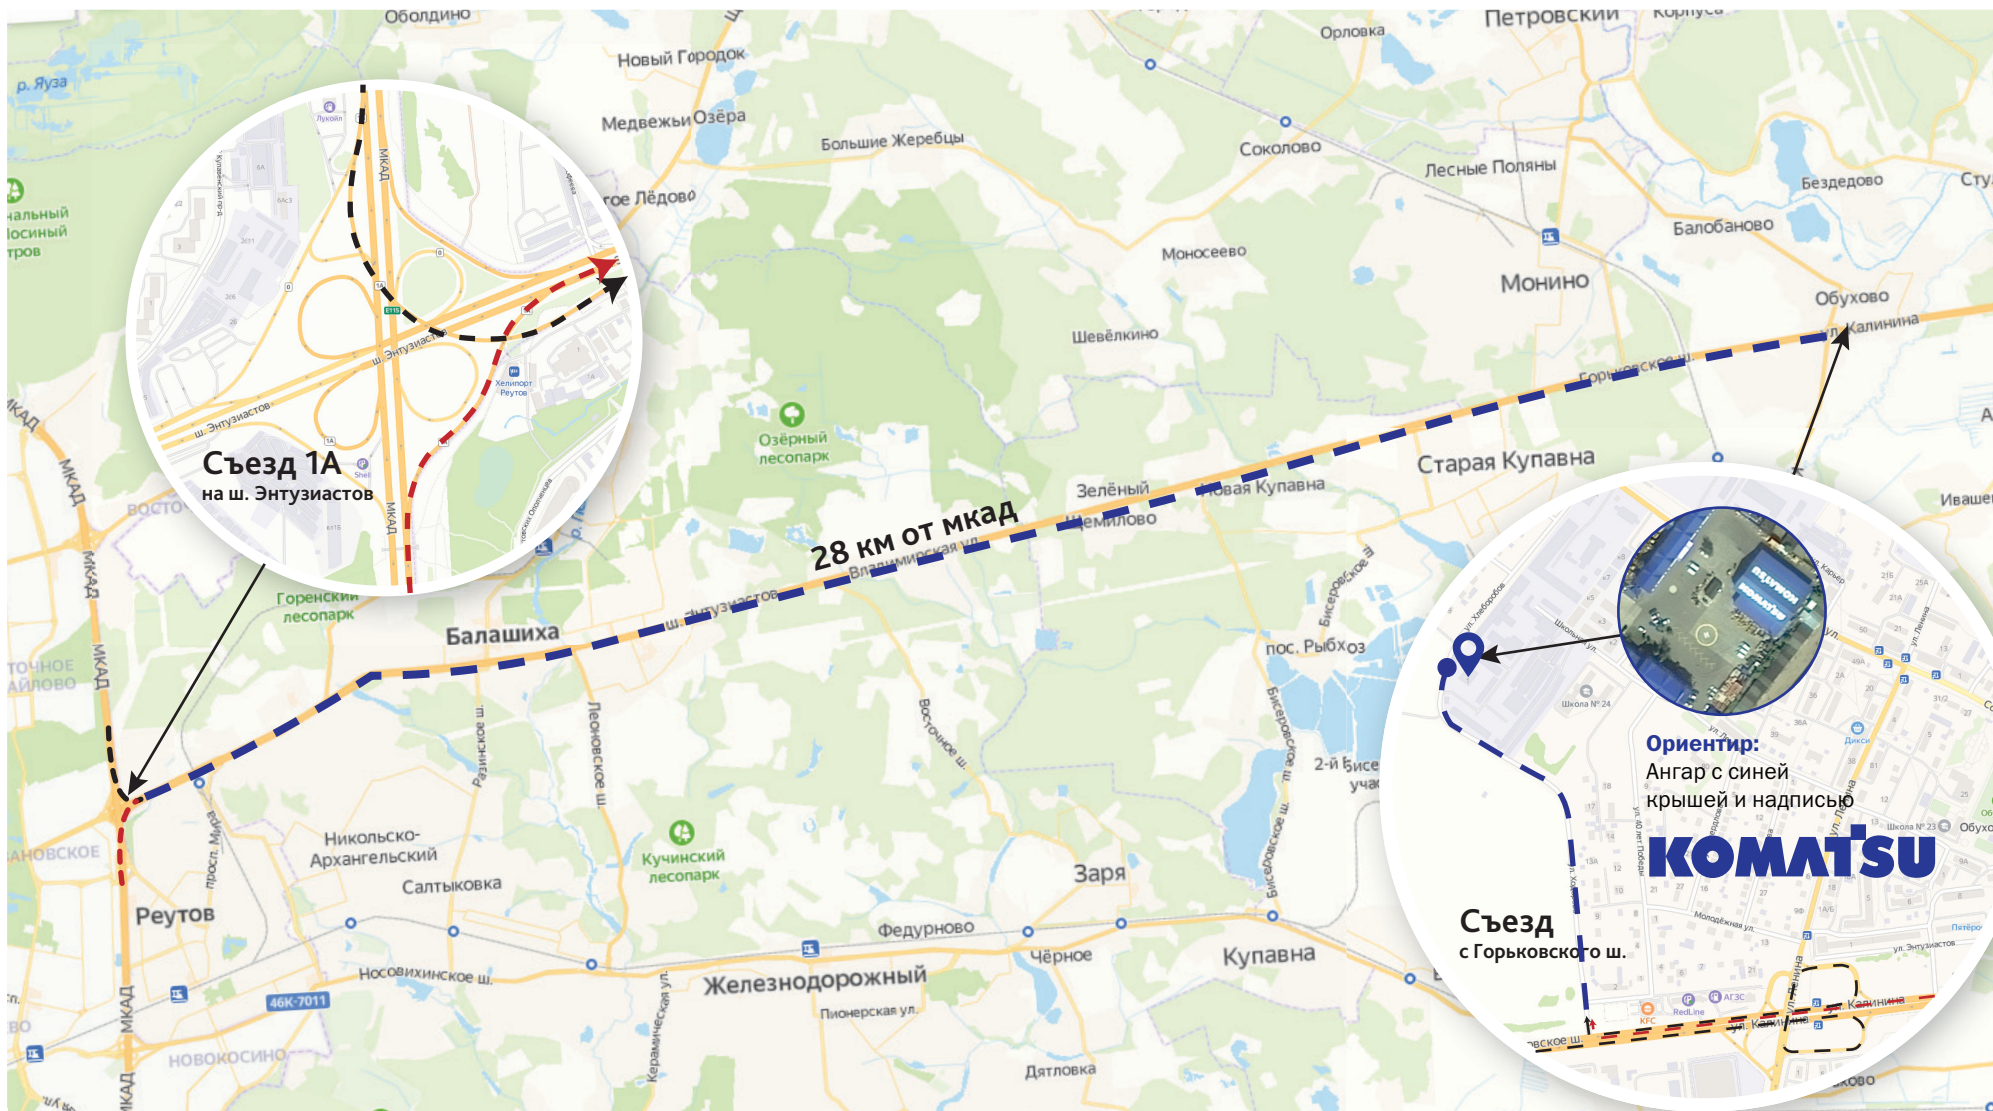

Схема проезда

на автомобиле
до Технического Центра «Обухово»

улица Хлеборобов, 1
рабочий посёлок Обухово,
Богородский городской округ,
Московская область, Россия, 142440

истк
ОФИЦИАЛЬНЫЙ ДИСТРИБЬЮТОР KOMATSU

Схема проезда общественным транспортом до Технического Центра «Обухово»

улица Хлебоборов, 1
рабочий посёлок Обухово,
Богородский городской округ,
Московская область, Россия, 142440

Измайловская

Партизанская

375, 382, 386, 391, 399
Автобус

1215к
Маршрутное такси

1214к
Маршрутное такси

322, 322е, 445
Автобус

Проезд до остановки «Ленинская». Далее пешком по маршруту указанном на схеме.