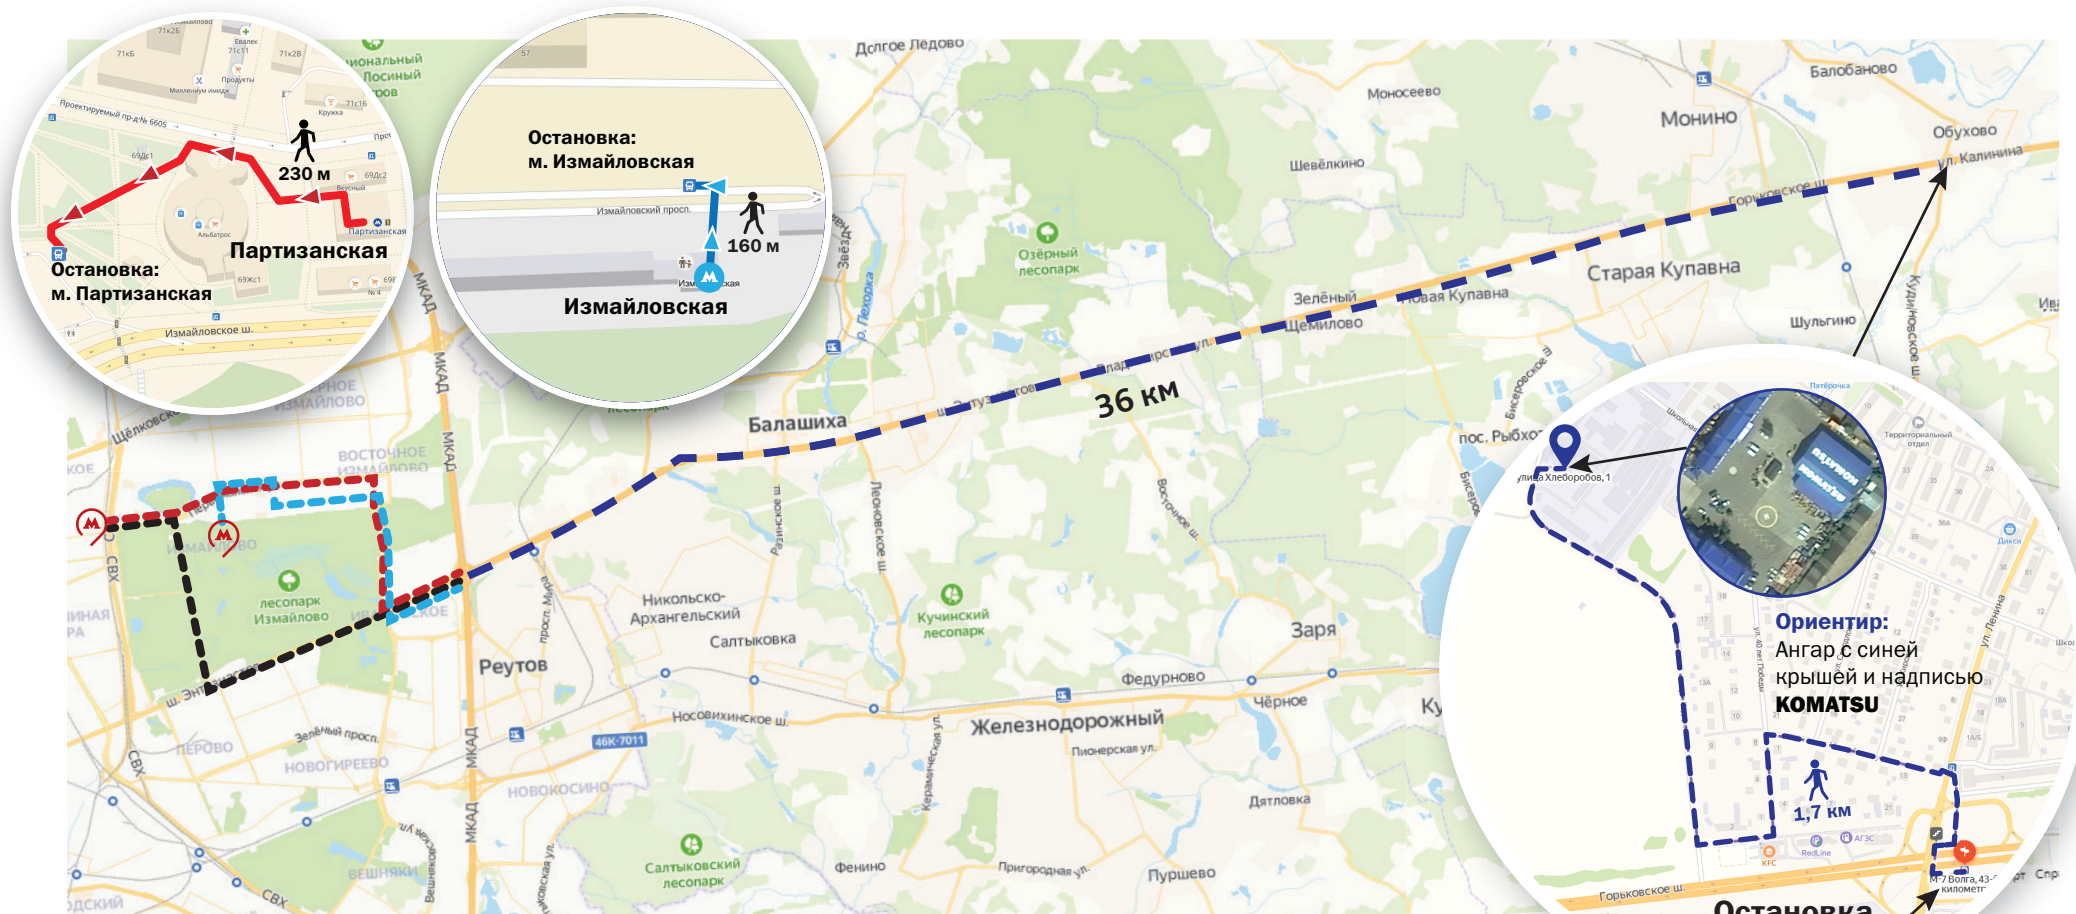

Схема проезда

на автомобиле
до Технического Центра «Обухово»

улица Хлеборобов, 1
рабочий посёлок Обухово,
Богородский городской округ,
Московская область, Россия, 142440

истк
ОФИЦИАЛЬНЫЙ ДИСТРИБЬЮТОР KOMATSU

Схема проезда общественным транспортом до Технического Центра «Обухово»

улица Хлебоборов, 1
рабочий посёлок Обухово,
Богородский городской округ,
Московская область, Россия, 142440

Измайловская

Партизанская

375, 382, 386, 391, 399
Автобус

1215к
Маршрутное такси

1214к
Маршрутное такси

322, 322е, 445
Автобус

Проезд до остановки «Ленинская». Далее пешком по маршруту указанном на схеме.